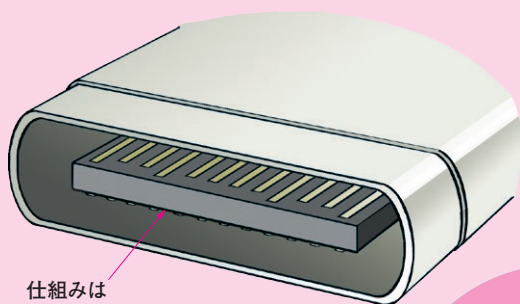

## 新定番① タイプCコネクタ

仕組みは  
ちょっと複雑になってる

- ・表裏の区別なし
- ・ホスト/デバイスの区別なし

1

## 新定番② 大容量給電 パワー・デリバリ

・最大100W

2

さらに

HDMI映像も  
流せる

PC周りケーブル  
大統一もねらってる模様

HDMI