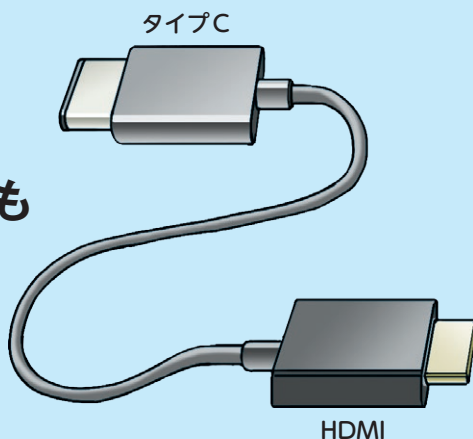

## 新定番① タイプCコネクタ

仕組みは  
ちょっと複雑になってる

- ・表裏の区別なし
- ・ホスト/デバイスの区別なし

1

## 新定番② 大容量給電 パワー・デリバリ

・最大100W

2

さらに

HDMI映像も  
流せる

PC周りケーブル  
大統一もねらってる模様

HDMI

# 実験でメカニズム丸見えに!