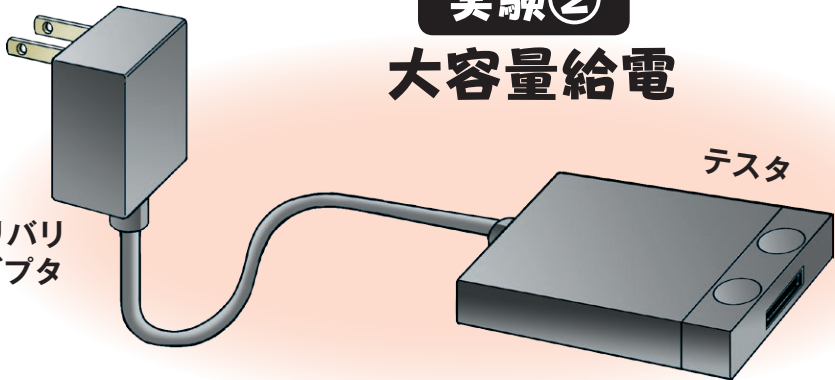

実験②

大容量給電

実験③ 通信パケット確認