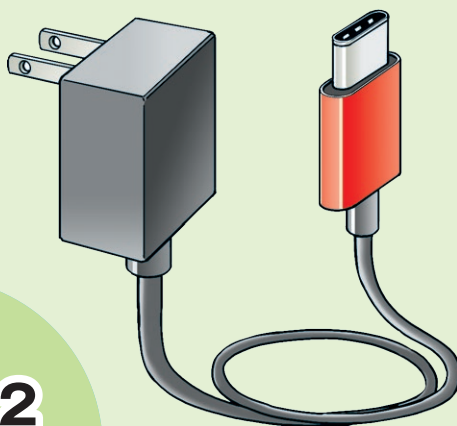

## 新定番① タイプCコネクタ

仕組みは  
ちょっと複雑になってる

- ・表裏の区別なし
- ・ホスト/デバイスの区別なし

1

## 新定番② 大容量給電 パワー・デリバリ

・最大100W

2

さらに

HDMI映像も  
流せる

PC周りケーブル  
大統一もねらってる模様

HDMI