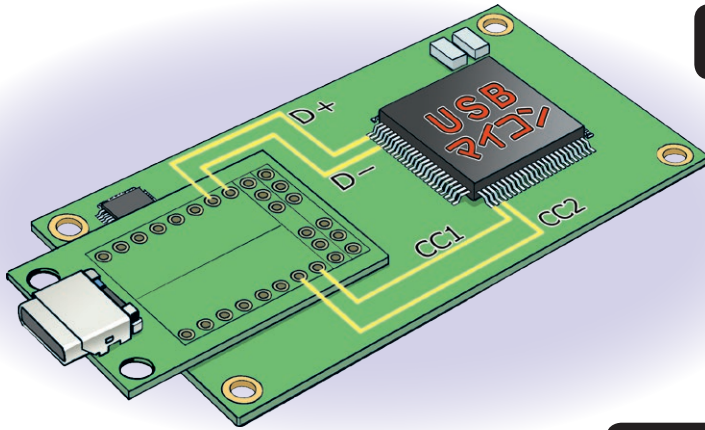

## 新定番① タイプCコネクタ

仕組みは  
ちょっと複雑になってる

- ・表裏の区別なし
- ・ホスト/デバイスの区別なし

1

## 新定番② 大容量給電 パワー・デリバリ

・最大100W

2

さらに

HDMI映像も  
流せる

PC周りケーブル  
大統一もねらってる模様

HDMI

# 実験でメカニズム丸見えに!