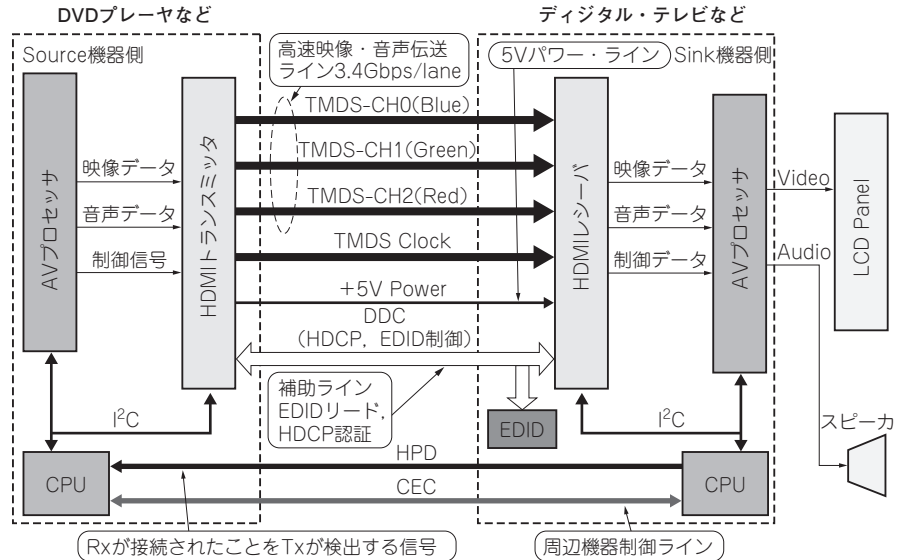

# 7-1 テレビ向け定番ビデオ規格…HDMI

長野 英生

写真1 HDMIコネクタにはさまざまな大きさが用意されている

図1 HDMIでデジタル・テレビに映像を送るしくみ

## ● 基本情報

- データ伝送レート：最大10.2Gbps
- 標準規格が策定された時期：2002年
- 現在の最新バージョン：1.4b
- 使用される製品：テレビなどの映像機器など

Audio CD, Direct Stream Transport, High Bit Rate Audioの音声フォーマットに対応する

- HDCP (High-bandwidth Digital Content Protection) によるコンテンツ保護機能に対応する
- テレビやDVDプレーヤ、STB、AVアンプなどでコマンドをやりとりするプロトコルCECが用意されている。各メーカーでは〇〇リンクという名称で呼ばれることが多い
- 映像や音声を伝送する高速差動ラインであるTMD5を採用する（DVIでも使われている伝送技術）。図1のようにデータ・ラインは、データ用3レーン+クロック用1レーンの4レーンある（詳細は別冊付録を参照）