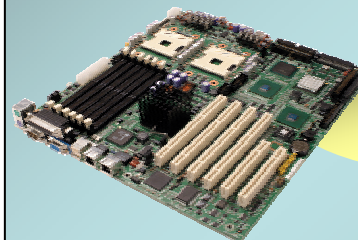

Intel社製CPU対応, Sun社製CPU搭載
ボードコンピュータシリーズ

PFU
a Fujitsu company

長年にわたるIT製品の設計・製造で培ったテクノロジーを活かし、
組込み市場向けに高性能・高信頼ボードコンピュータを提供致します。

特長

長年のIT製品開発で培ったシステム設計・評価ノウハウ・最先端設備を駆使し、高品質・高信頼性を実現

3年間の長期安定供給を保証

柔軟なカスタマイズ対応が可能
(フォームファクタ、BIOS等)

国内開発製造による安定したサポート

ラインナップ

PD - 41PM160M1
Pentium M MicroATX

PD - 41P4306M1
Pentium 4 MicroATX

PD - 41XE306S2
Xeon Dual SSI - E

PD - 41US065A1
UltraSPARC ATX