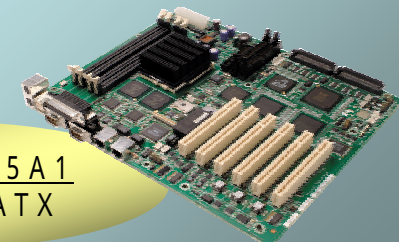

Intel社製CPU対応, Sun社製CPU搭載
ボードコンピュータシリーズ

PFU
a Fujitsu company

長年にわたるIT製品の設計・製造で培ったテクノロジーを活かし、
組込み市場向けに高性能・高信頼ボードコンピュータを提供致します。

特長

長年のIT製品開発で培ったシステム設計・評価ノウハウ・最先端設備を駆使し、高品質・高信頼性を実現

3年間の長期安定供給を保証

柔軟なカスタマイズ対応が可能
(フォームファクタ、BIOS等)

国内開発製造による安定したサポート

ラインナップ

PD - 41PM160M1
Pentium M MicroATX

PD - 41P4306M1
Pentium 4 MicroATX

PD - 41XE306S2
Xeon Dual SSI - E

PD - 41US065A1
UltraSPARC ATX