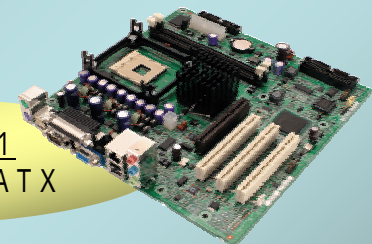

Intel社製CPU対応, Sun社製CPU搭載
ボードコンピュータシリーズ

PFU
a Fujitsu company

長年にわたるIT製品の設計・製造で培ったテクノロジーを活かし、
組込み市場向けに高性能・高信頼ボードコンピュータを提供致します。

特長

長年のIT製品開発で培ったシステム設計・評価ノウハウ・最先端設備を駆使し、高品質・高信頼性を実現

3年間の長期安定供給を保証

柔軟なカスタマイズ対応が可能
(フォームファクタ、BIOS等)

国内開発製造による安定したサポート

ラインナップ

PD - 41PM160M1
Pentium M MicroATX

PD - 41P4306M1
Pentium 4 MicroATX

PD - 41XE306S2
Xeon Dual SSI - E

PD - 41US065A1
UltraSPARC ATX