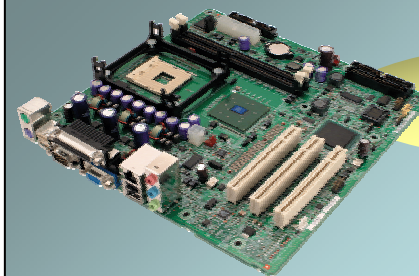

Intel社製CPU対応, Sun社製CPU搭載
ボードコンピュータシリーズ

PFU
a Fujitsu company

長年にわたるIT製品の設計・製造で培ったテクノロジーを活かし、
組込み市場向けに高性能・高信頼ボードコンピュータを提供致します。

特長

長年のIT製品開発で培ったシステム設計・評価ノウハウ・最先端設備を駆使し、高品質・高信頼性を実現

3年間の長期安定供給を保証

柔軟なカスタマイズ対応が可能
(フォームファクタ、BIOS等)

国内開発製造による安定したサポート

ラインナップ

PD - 41PM160M1
Pentium M MicroATX

PD - 41P4306M1
Pentium 4 MicroATX

PD - 41XE306S2
Xeon Dual SSI - E

PD - 41US065A1
UltraSPARC ATX