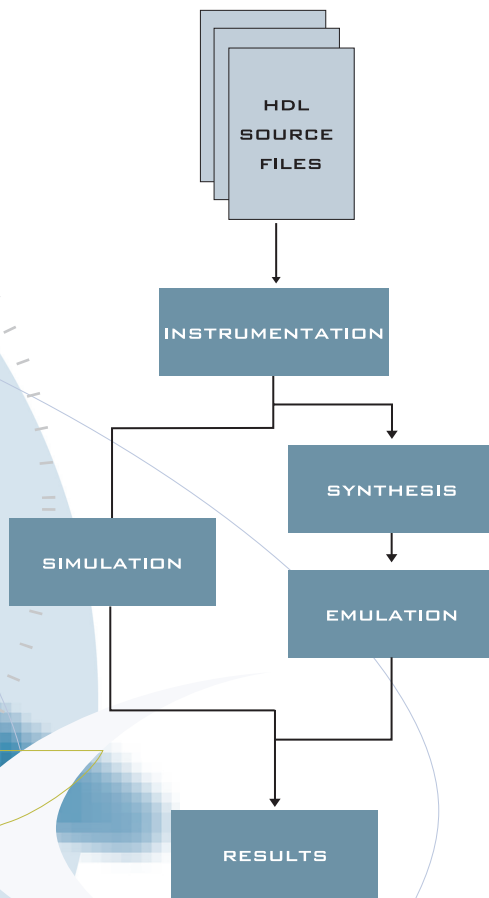

VN-COVER™

COVERAGE ANALYSIS EMULATOR

**HIGHLIGHTS**

- エミュレータにおけるコードカバレッジソリューション
- 市場の主要なエミュレータをサポート
- エミュレータとシミュレータの結果を合わせて解析出来る
- ほとんどのエミュレーション・モードで使用可能
- エミュレータ使用においても各種コードカバレッジが取得可能

**SUPERCARGE YOUR
HARDWARE EMULATOR**

業界初のエミュレータにおけるコードカバレッジ・ソリューション

現在市場に出ているAxis Systems, Cadence、Mentor Graphics社の主要なエミュレータをサポート

エミュレータ使用においてもステートメント、ブランチ、トグル、FMSコードカバレッジが取得可能

お問い合わせは

日本トランスEDA株式会社
〒231-0023 横浜市中区山下町1番地 シルクビル1024
電話 045-227-6201 FAX 045-227-6202
URL <http://www.transeda.com/japan>