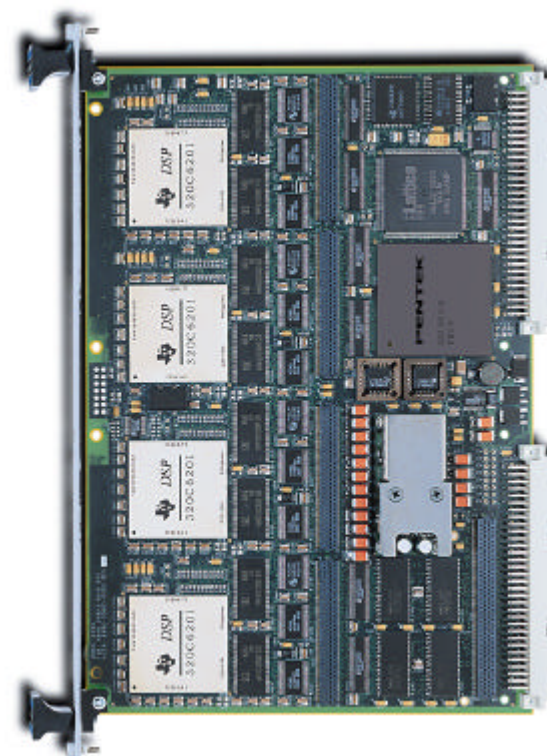

米PENTEK社製 高速DSPボード

MISH
International

■ Model 4292

- 4個の'C6203(300MHz)を搭載
- 固定小数点对応
- 演算性能 :max 9600 MIPS
- DSPのワーキングメモリとして8MB 高速SDRAM,1MB Flashメモリを搭載
- DSP間転送には2 x1 kx82双方向FIFOを使用(300MB/s)
- VIMメザニンモジュールサイトx1
- PMCメザニンモジュールサイトx1
- Ethernet/RS-232インターフェース
- VMEバスI/F
- ソフトウェア無線等の研究開発用に最適

Model 4292 ブロック図