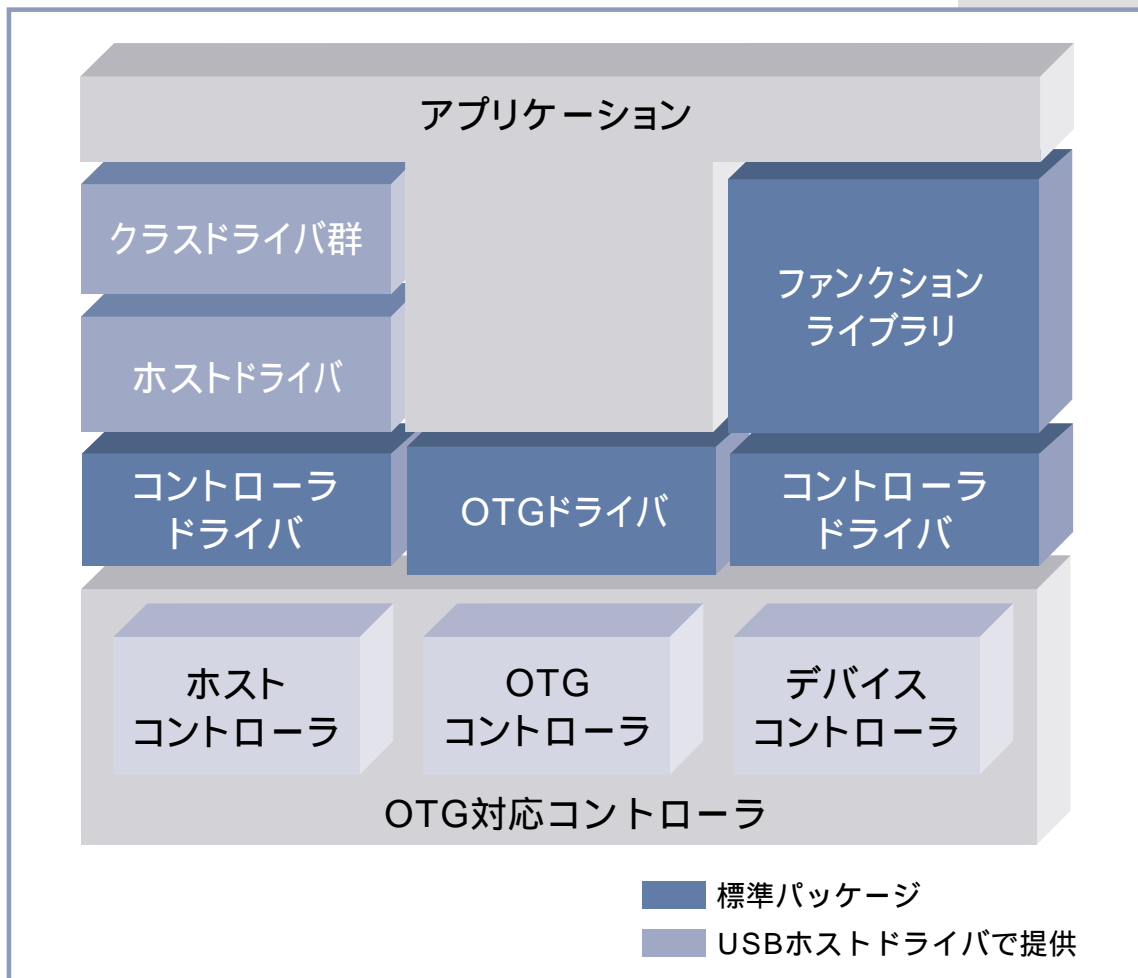

MDL-USB-OTG

【USB On-The-Go (OTG) 対応ドライバオプション】

概要

「MDL-USB-OTG」は、神戸製鋼所が開発した「USB On-The-Go(OTG)対応ドライバ」です。OTGはUSB2.0の追加仕様として規格化されたもので、PDAやデジタルカメラ、MP3オーディオプレーヤなどの周辺機器をパソコンを介することなく相互に接続することができます。

本ソフトウェアと「USBホストドライバ」を組み合わせることにより、USBホストとファンクションの機能を兼ね備えたOTG対応組み込み機器を手軽に実現することができます。

特徴

- USB 2.0準拠(フルスピード/ロースピード)
- USB On-The-Go Rev1.0準拠
- HNP (Host Negotiation Protocol), SRP (Session Request Protocol) をサポート
- USBファンクションライブラリを標準提供

提供形態

ソースコードでご提供致します。

動作確認済みOS

本ソフトウェアは、基本的にはOS非依存に設計されていますが、以下の環境で動作検証を行っています。その他OSへの対応/移植等については弊社営業までお問い合わせください。