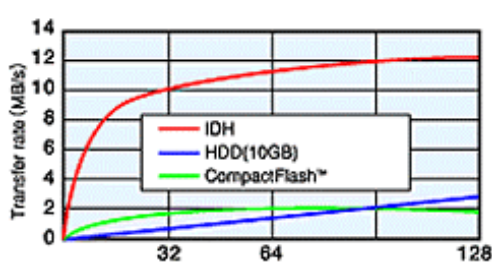

ATA-5 準拠 IDE FlashDrive

イントロダクション

世界最速*のランダムアクセススピード *2002年6月現在

業界初のATA-5準拠、Ultra DMA mode4に対応し、ランダム書き込み8.5Mbyte/sec(Max)、ランダム読み出し14Mbyte/sec(Max)でHDDに比べ、圧倒的な高速パフォーマンスを誇ります。

例えば・・・

マスターデータ顧客マスター、商品マスター、分類マスターなど格納ディスク、システムディスクとして、ランダムアクセスが頻繁に発生する業務での作業効率の向上、作業時間の短縮化が計れます。

動画などの大容量のデータストリームも切れ目のない送信が可能になります。

Test condition: Software (Intel I/O meter) Hard Ware (Pentium III 733MHz + ChipSet815E + Windows® 2000)
IDH (Function test board + 64pcs Flash Memory)

Transfer sector	Read (MB/s)			Write (MB/s)		
	IDH	HDD(10GB)	CompactFlash™	IDH	HDD(10GB)	CompactFlash™
1 sector	1.43	0.03	0.19	0.11	0.03	0.10
32 sector	10.07	0.77	1.55	2.55	0.69	0.32
64 sector	11.50	1.45	1.75	4.07	1.31	0.32
128 sector	12.16	2.58	1.88	5.81	2.37	0.32

特徴

高速 ATA-5 準拠

AND 型フラッシュメモリ採用

IDE40/44 ピンインターフェース互換

バッファサイズ 8MB

高いデータ信頼性-30 万回書換保証

代替処理により寿命延長化

様々なオプション機能搭載* オプション機能については、直接弊社までお問い合わせください。

仕様

Part Number	IDH3-****B	IDH2-****B
Memory Capacity	128MB~8GB	128MB~2GB
Operating Voltage	5V±10%	
Power Consumption	Sleep	15mA (DC max)
	Read	220mA (DC max)
	Write	600mA (DC max)
	Idle	150mA (DC max)
	Stand by	20mA (DC max)
Media Transfer rate	Read	14Mbyte/sec (max)
	Write	8.5Mbyte/sec (max)
Interface Transfer rate	Read	33.3Mbyte/sec (Ultra DMA mode 4)
	Write	66.6Mbyte/sec (Ultra DMA mode 4)
Temperature	Operating	0°C~60°C
	Storage	-20°C~65°C
Humidity	95% (without condensation)	
Vibration	Operating	15G (max)
Shock	Non-operating	1000G (max)