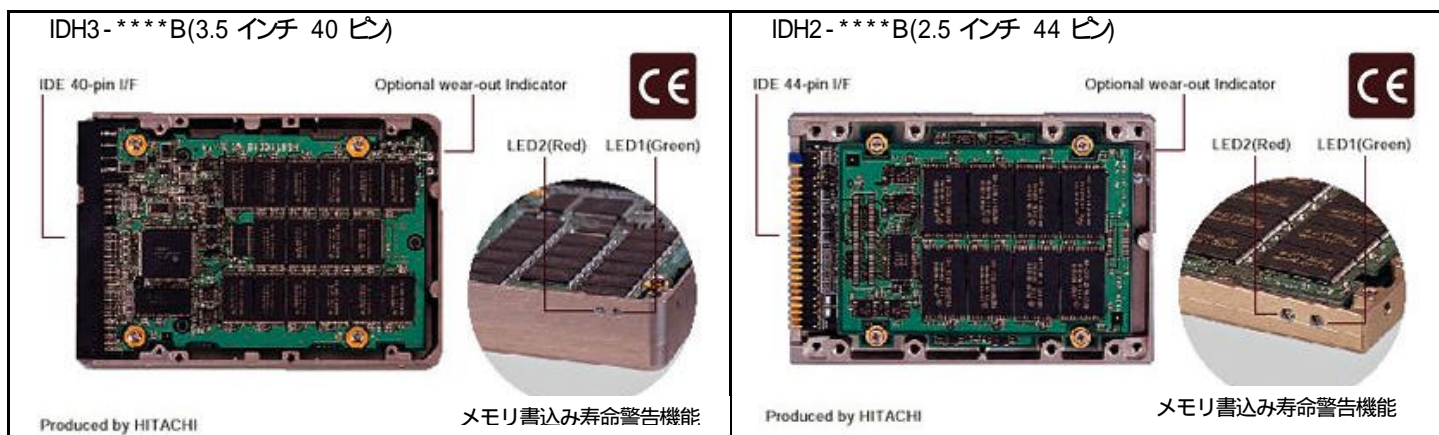

ATA-5 準拠 IDE FlashDrive

イントロダクション

世界最速*のランダムアクセススピード *2002年6月現在

業界初のATA-5準拠、Ultra DMA mode4に対応し、ランダム書き込み8.5Mbyte/sec(Max)、ランダム読み出し14Mbyte/sec(Max)でHDDに比べ、圧倒的な高速パフォーマンスを誇ります。

例えば・・・

マスターデータ顧客マスター、商品マスター、分類マスターなど格納ディスク、システムディスクとして、ランダムアクセスが頻繁に発生する業務での作業効率の向上、作業時間の短縮化が計れます。

動画などの大容量のデータストリームも切れ目のない送信が可能になります。

Test condition: Software (Intel I/O meter) Hard Ware (Pentium III 733MHz + ChipSet815E + Windows® 2000)
IDH (Function test board + 64pcs Flash Memory)

Transfer sector	Read (MB/s)			Write (MB/s)		
	IDH	HDD(10GB)	CompactFlash™	IDH	HDD(10GB)	CompactFlash™
1 sector	1.43	0.03	0.19	0.11	0.03	0.10
32 sector	10.07	0.77	1.55	2.55	0.69	0.32
64 sector	11.50	1.45	1.75	4.07	1.31	0.32
128 sector	12.16	2.58	1.88	5.81	2.37	0.32

HDD からの置換が簡単

標準 IDE インターフェース(3.5inch 40pin/2.5inch 44pin)をサポートしているため、幅広いシステムへの導入が可能です。既存のシステムからの置き換えも簡単に行えます。

例えば・・・

鉄道、電力など新システムの導入に非常にコストがかかるシステムへの置換

産業機器などの過酷な環境でも

全てが半導体で構成されているため、振動、衝撃、粉塵などに強く、屋外での使用やHDDでは使用できなかった環境にも最適です。

特徴

高速 ATA-5 準拠

AND 型フラッシュメモリ採用

IDE40/44 ピンインターフェース互換

バッファサイズ 8MB

高いデータ信頼性-30 万回書換保証

代替処理により寿命延長化

様々なオプション機能搭載* オプション機能については、直接弊社までお問い合わせください。