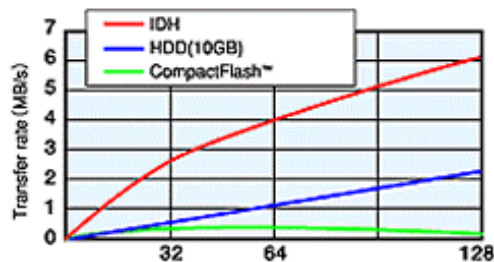

ATA-5 準拠 IDE FlashDrive

イントロダクション

世界最速*のランダムアクセススピード *2002年6月現在

業界初のATA-5準拠、Ultra DMA mode4に対応し、ランダム書き込み8.5Mbyte/sec(Max)、ランダム読み出し14Mbyte/sec(Max)でHDDに比べ、圧倒的な高速パフォーマンスを誇ります。

例えば・・・

マスターデータ顧客マスター、商品マスター、分類マスターなど格納ディスク、システムディスクとして、ランダムアクセスが頻繁に発生する業務での作業効率の向上、作業時間の短縮化が計れます。

動画などの大容量のデータストリームも切れ目のない送信が可能になります。

Test condition: Software (Intel I/O meter) Hard Ware (Pentium III 733MHz + ChipSet815E + Windows® 2000)
IDH (Function test board + 64pcs Flash Memory)

Transfer sector	Read (MB/s)			Write (MB/s)		
	IDH	HDD(10GB)	CompactFlash™	IDH	HDD(10GB)	CompactFlash™
1 sector	1.43	0.03	0.19	0.11	0.03	0.10
32 sector	10.07	0.77	1.55	2.55	0.69	0.32
64 sector	11.50	1.45	1.75	4.07	1.31	0.32
128 sector	12.16	2.58	1.88	5.81	2.37	0.32

特徴

高速 ATA-5 準拠

AND 型フラッシュメモリ採用

IDE40/44 ピンインターフェース互換

バッファサイズ 8MB

高いデータ信頼性-30 万回書換保証

代替処理により寿命延長化

様々なオプション機能搭載* オプション機能については、直接弊社までお問い合わせください。

仕様

Part Number	IDH3-****B	IDH2-****B
Memory Capacity	128MB~8GB	128MB~2GB
Operating Voltage	5V±10%	
Power Consumption	Sleep	15mA (DC max)
	Read	220mA (DC max)
	Write	600mA (DC max)
	Idle	150mA (DC max)
	Stand by	20mA (DC max)
Media Transfer rate	Read	14Mbyte/sec (max)
	Write	8.5Mbyte/sec (max)
Interface Transfer rate	Read	33.3Mbyte/sec (Ultra DMA mode 4)
	Write	66.6Mbyte/sec (Ultra DMA mode 4)
Temperature	Operating	0°C~60°C
	Storage	-20°C~65°C
Humidity	95% (without condensation)	
Vibration	Operating	15G (max)
Shock	Non-operating	1000G (max)