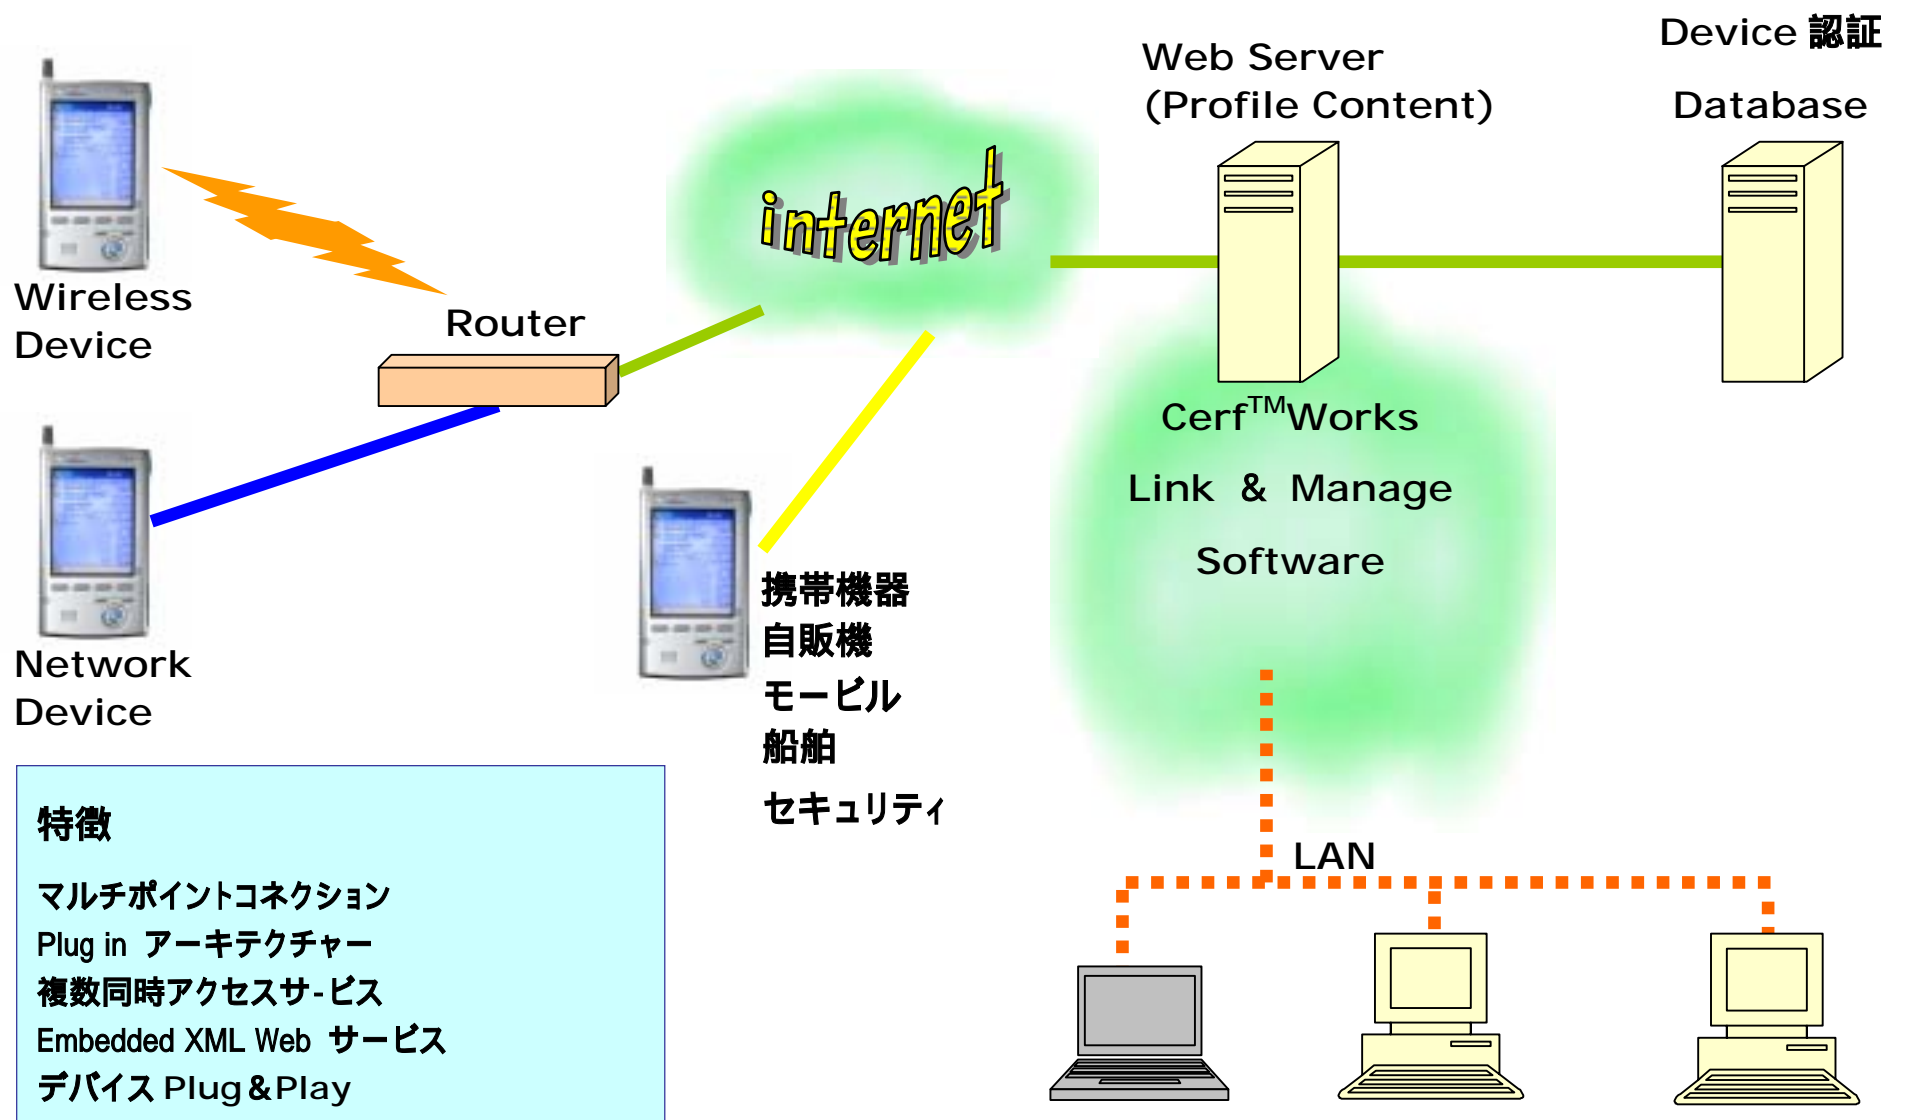

インターネットに接続されたデバイスのリモート一元管理ソリューション

Cerf™ Works

Cerf™ Works は、広域拡散したインターネットデバイスのリモート一元管理とデータ - コレクションのネットワークソリューションを提供します。Cerf™ Works の1機能である「Turbo-Boot™」は、サーバーに置いたユーザー定義プロファイルに基づきインターネット経由でデバイスのプロビジョニング、アップグレード、リカバリー機能を行い、OS のアップグレード作業を解放し、タイムリーなアップデートを可能にします。

- ・リモートアップデート(CE-OS、Linux-OS、アプリケーション、プロファイル)
- ・リモートマネージメント(デバイス、ファイル、プロセス、プロファイル)
- ・リモートデータコレクション(データ、ステータス)

Cerf™ Works 応用例

モバイル(PDA、携帯電話、カーナビ、オートマチックスアプリケーション、船舶、…)

設備機器(PLC、モーター機器、CNC、Legacy Database、ペンディングマシン、無人給油機、…)